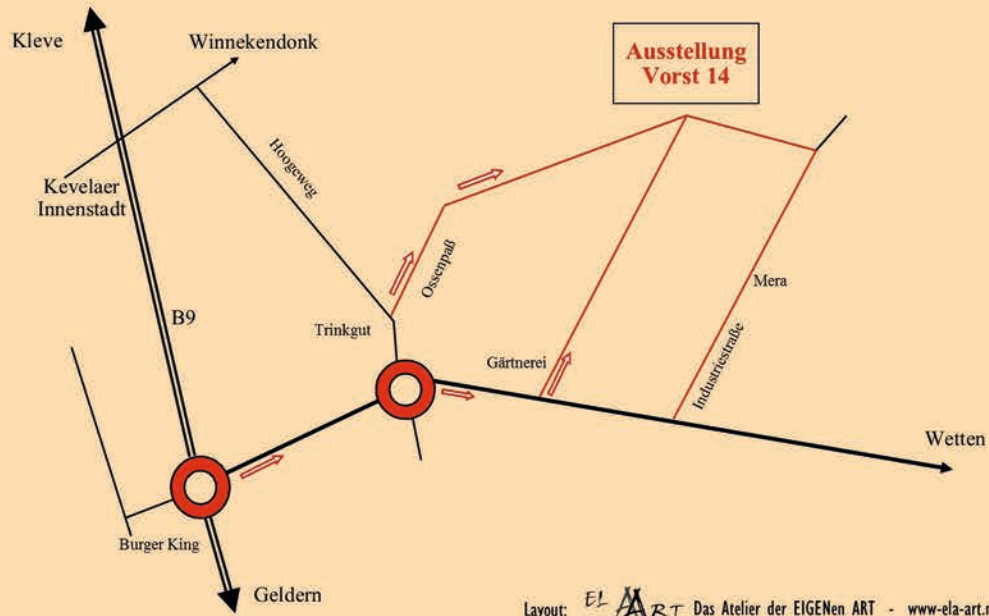

Flora-Design * Diana Valks-van Adrichem, Vorst 14, 47623 Kevelaer, 02832/6024

Layout: EL ART Das Atelier der EIGENen ART - www.ela-art.net

Adventsausstellung

19. und 20. November 2016

Diana Valks-van Adrichem
Floristik & Accessoires rund um den Advent
Eva Vloet
Gold - und Silberschmuck aus eigener Werkstatt
Raphaele Feldbrügge
Fotografie, Spruchkarten & Kalender
Stefan Reith
Flechtwerkgestalter
Elke Haefs
Betongestaltung
Georg Laermann
Holzschalen & Co
Marloes Lammerts
Schönes aus Ton & Jeans upcycelt
Barbara Völlings
Kuscheliges & Schönes von den Nähtanten
Christina Langner-Toonen
Acrylbilder & weihnachtliche Geschenke