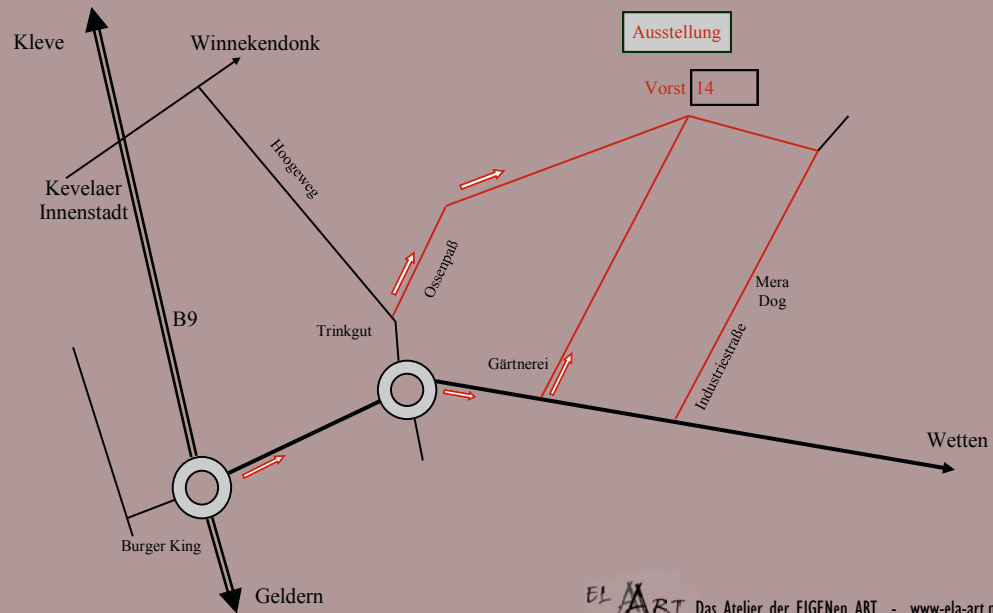

Flora-Design * Diana Valks-van Adrichem, Vorst 14, 47623 Kevelaer, 02832/6024

EL ART Das Atelier der EIGENen ART - www-ela-art.net

Adventsausstellung

21.-22.11.2015

Diana Valks-van Adrichem
Floristik & Accessoires rund um den Advent